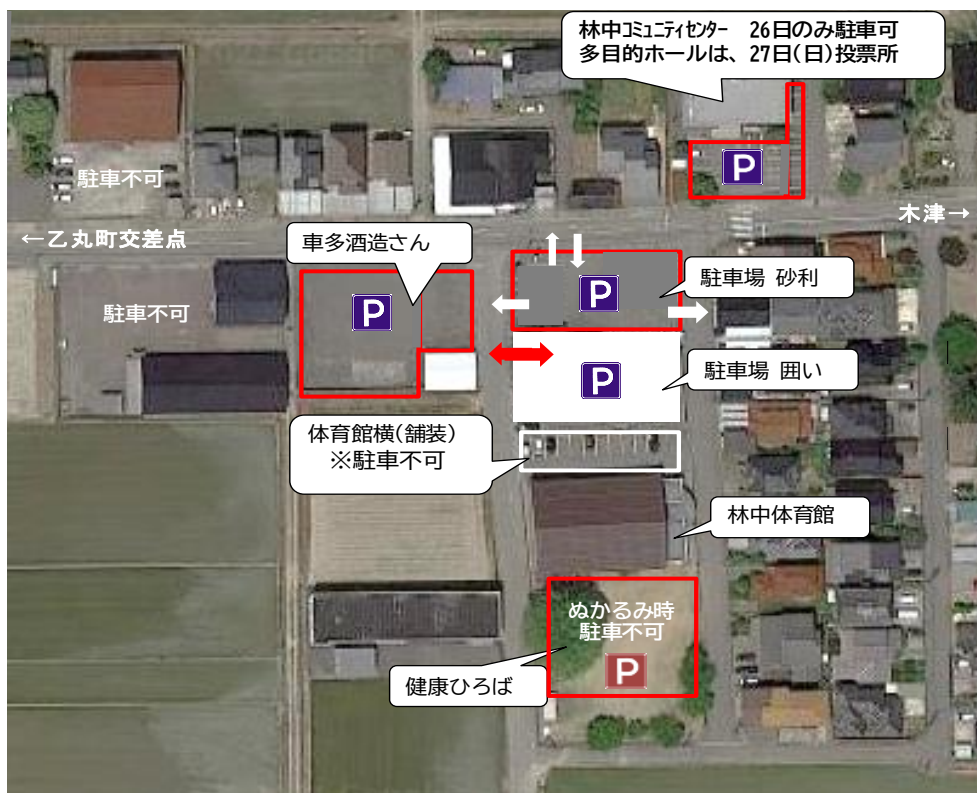

『梅切らぬバカ』

林中文化祭に上映会を行いますので、ぜひご鑑賞ください！ ◎参加無料

上映日程：10月26日(土) 13:30～

上映会場：林中コミュニティセンター **2階和室**

開場時間；13時00分～

上映時間；77分

主催：林中地区社会福祉協議会

共催：林中地区民生委員児童委員協議会 林中福祉協力員

第13回 林中芸能祭

日頃の練習成果の発表会です！

10月27日(日) 13時スタート

林中コミュニティセンター **2階和室** ◎1階は投票所

出演団体；	ハーモニカ&プリティーレディーズ	13:05～
★	明倫OB吹奏楽団	13:25～
	カポエイラ白山 ◎ブラジルの格闘技	13:45～
	林中じょんがら演奏・踊り	14:05～
★	美奏塾&貫女会(三味線)	14:15～
★	秋のしらべ<特別出演>	14:35～

★印は初出演 ヴァイオリン・フルート・クラリネット ※内容は変更になる場合もあります

駐車場のご案内

《駐車スペース》

- ・ 駐車場 砂利・囲い
- ・ 車多酒造さん駐車場
- ・ 健康ひろば(ぬかるんでいなければ駐車可)
- ・ 林中コミュニティセンター前 26日のみ可

【コミュニティセンター会場】

敬老マツサージ 26日
上映会「梅切らぬバカ」
13:30～ 26日

林中芸能祭 27日
13時スタート

※27日は駐車不可

【体育館横(舗装) 会場】

第8回かかしコンクール
うまいもん市
虫送り太鼓
お餅のふるまい
27日
11:00～無くなり次第終了

※両日駐車不可

【体育館 会場】

文化展
エントランス生花「池坊」
花嫁のれん展
防災会パネル展
地域安全・防犯ポスター展
剣崎なんば・大松庵の販売
喫茶コーナー
チャリティバザー 26日
表彰式(ポスター展・かかしコンクール)
27日 10:00～、10:20～